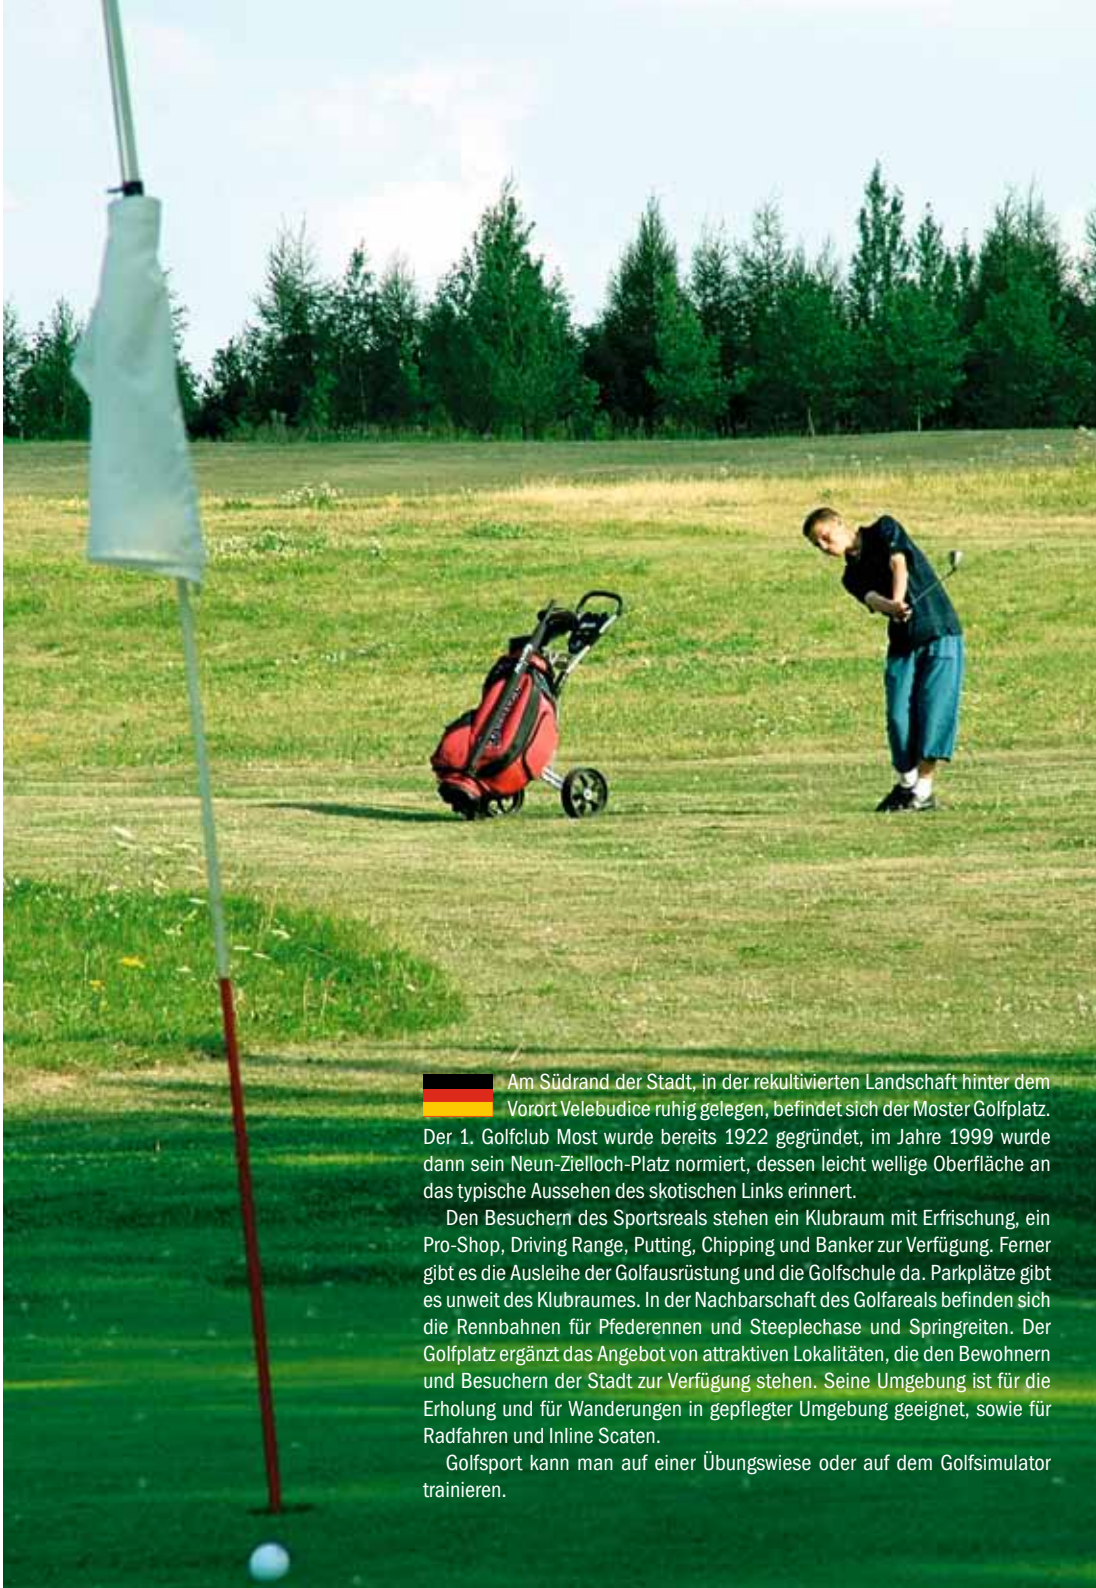

# Most

Vítejte...

Willkommen...

Welcome...

 Am Südrand der Stadt, in der rekultivierten Landschaft hinter dem Vorort Velebudice ruhig gelegen, befindet sich der Moster Golfplatz. Der 1. Golfclub Most wurde bereits 1922 gegründet, im Jahre 1999 wurde dann sein Neun-Zielloch-Platz normiert, dessen leicht wellige Oberfläche an das typische Aussehen des skotischen Links erinnert.